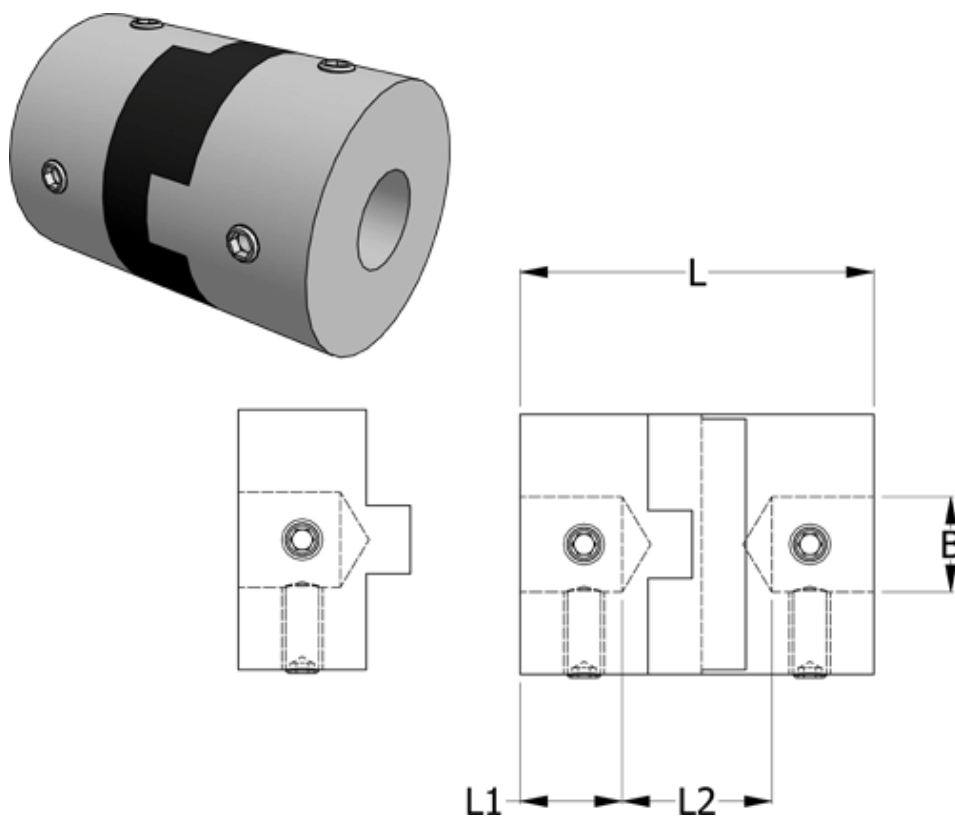

Varenummer: 33212433342
Beskrivelse: Oldham koblingsnav 243.33.42 ALU
med pinolskrue, boring 16 mm

Mål

B1 = 16
D = 33.3
L = 48
L1 = 13
L2 = 22

Moment
(Nm) = 9

Note: Overnævnte varenr. er kun for et koblingsnav. Der går 2 koblingsnav og 1 element til
= 1 komplet kobling

Skrue = M4